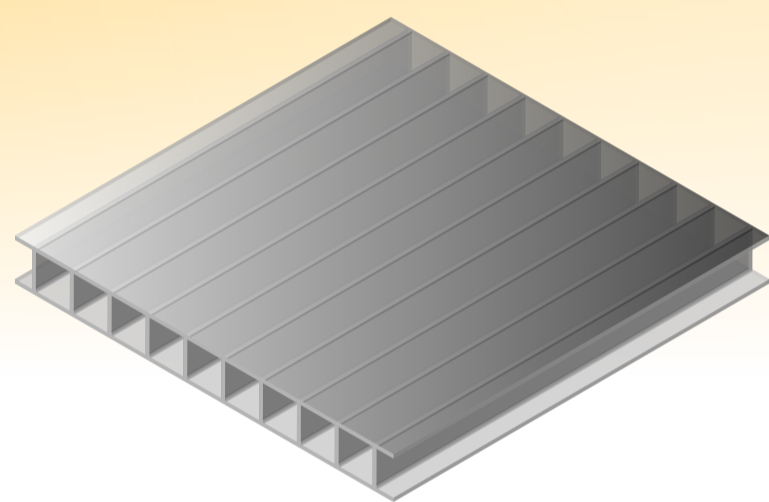

## SOTALIGHT Облегченный

- облегченный
- выполнен из качественного сырья;
- производится на проверенном итальянском оборудовании;
- пластичный, гибкий, надежный, трудновоспламеняемый;
- имеет высокую защиту от разрушения ультрафиолетовыми лучами 30 микрон;
- удобно и легко транспортируется, монтируется;
- гарантия – 10 лет;

### Размеры листов

**2,1 x 12 м.**

**2,1 x 6 м.**

### Типы структур и толщина

4 мм

6 мм

8 мм

10 мм

16 мм