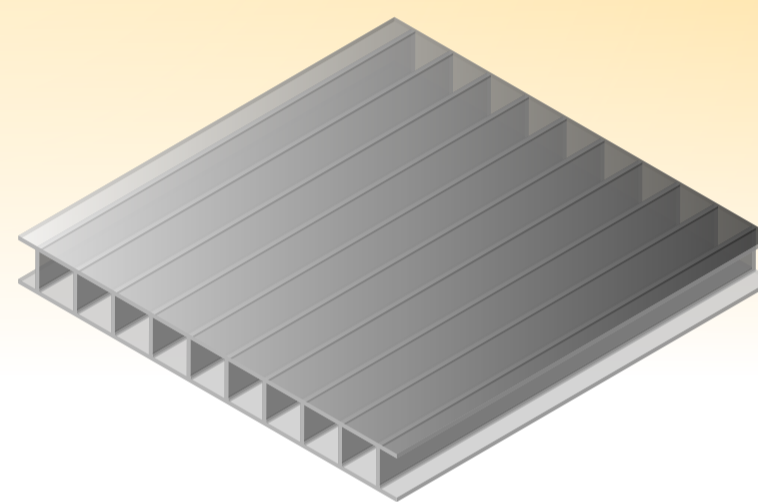

## SOTALIGHT Облегченный

- облегченный
- выполнен из качественного сырья;
- производится на проверенном итальянском оборудовании;
- пластичный, гибкий, надежный, трудновоспламеняемый;
- имеет высокую защиту от разрушения ультрафиолетовыми лучами 30 микрон;
- удобно и легко транспортируется, монтируется;
- гарантия – 10 лет;

### Размеры листов

**2,1 x 12 м.**

**2,1 x 6 м.**

### Типы структур и толщина

4 мм

6 мм

8 мм

10 мм

16 мм